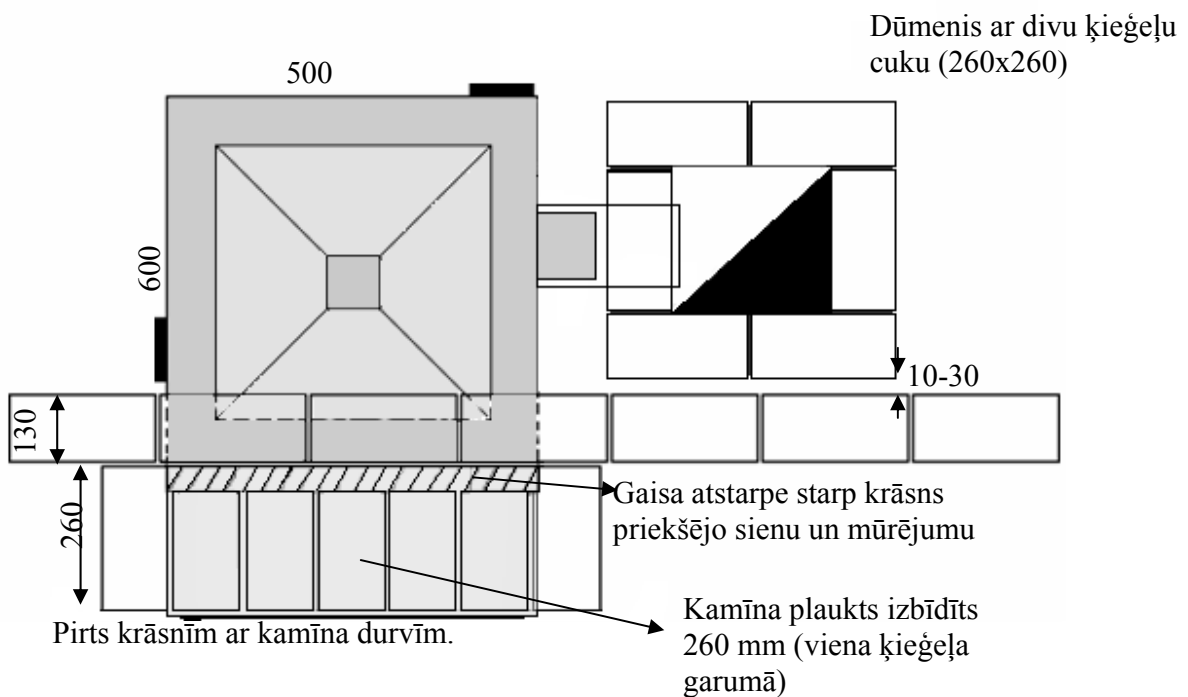

## Pirts krāsns ievade dūmenī.

*A* -SKURSTENIS IR KĀ SIENAS SASTĀVDAĻA

Pirts krāsnīm ar parastām durvīm.

Dūmenis ar viena ķieģeļa  
cuku (150x260)

*B* -SKURSTENIS IR MŪRĒTS ATSEVIŠĶĪ

Dūmenis ar divu ķieģeļu  
cuku (260x260)

Pirts krāsnīm ar kamīna durvīm.

Kamīna plaukts izbīdīts  
260 mm (viena ķieģeļa  
garumā)