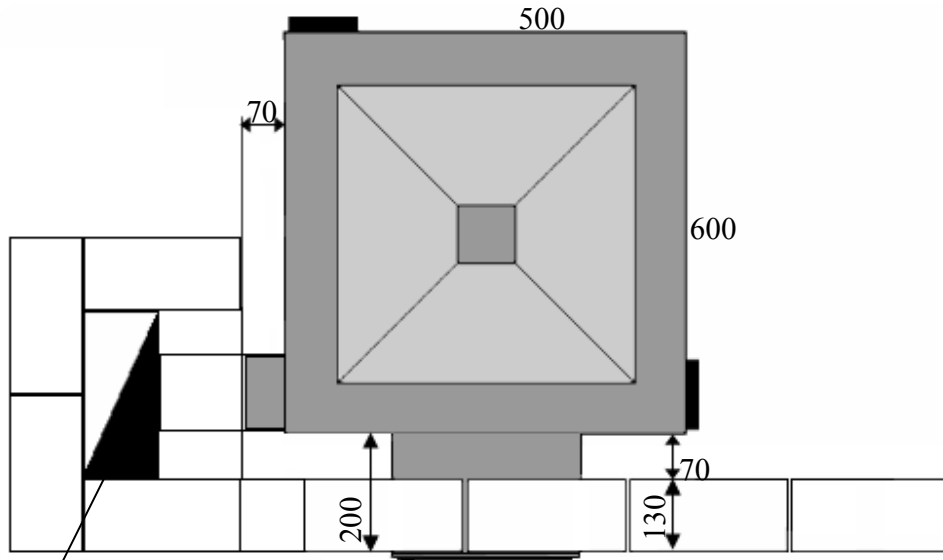

## Pirts krāsns ievade dūmenī.

*A* -SKURSTENIS IR KĀ SIENAS SASTĀVDAĻA

Pirts krāsnīm ar parastām durvīm.

Dūmenis ar viena ķieģeļa  
cuku (150x260)

*B* -SKURSTENIS IR MŪRĒTS ATSEVIŠĶĪ

Dūmenis ar divu ķieģeļu  
cuku (260x260)

Pirts krāsnīm ar kamīna durvīm.

Kamīna plaukts izbīdīts  
260 mm (viena ķieģeļa  
garumā)